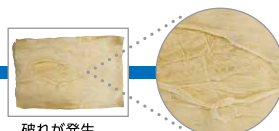

## ウェット時の強度検証と結果

※当社調べ

1

「ソフトタフタオル」1枚と「ソフトタオル」1枚を水に濡らし、軽く絞った状態にする。

2

テーブルを円を描くように拭き取った際の表面の破れにくさを評価した。

20  
回  
転

ソフトタオル

ソフトタフタオル

100  
回  
転

布ウエスで拭き取っている強度が必要な部分の拭き取りにもお試しください！！

商品コード	JANコード	商品名	素材	サイズ	パック入数	ケース入数	希望小売価格
703356	4 902011 703566	ソフトタフタオル 未晒帯どめ50	パルプ	380×280mm	50枚	24パック	9,120円

大王製紙グループ  
エリエールビジネスサポート株式会社

〒170-0004  
東京都豊島区北大塚1-13-4 オーク大塚ビル2F  
Tel 03-6865-8001 Fax 03-6865-8002  
http://www.elleair-bs.co.jp