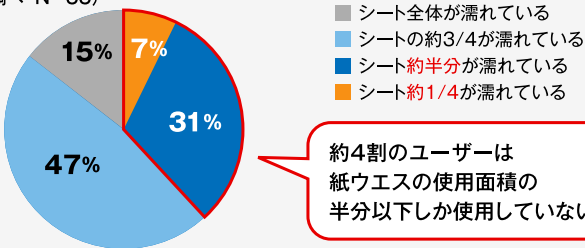

布ウエスで拭き取っている油など、細かい部分の拭き取りにもお試し下さい!!

いつも使用している紙ウエスの使用面積についてのアンケート
(当社調べ N=55)